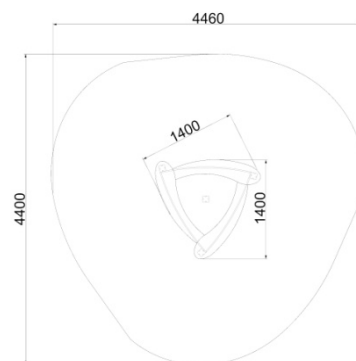

Výrobok / katalógové číslo **MISA / A417**

Popis

Pieskovisko je určené na hry detí v piesku, v rohoch pieskoviska sú miesta na sedenie.

séria:

ALUPLAY

Zaradenie	pieskoviská
Výrobca	FUN TIME s.r.o.
Dodávateľ	FUN TIME s.r.o.
Určenie	exteriér
Rozmer	1400x1400x660 mm
Bezpečnostná plocha	4400 x 4460 mm
Kritická výška pádu	660 cm
Veková kategória	2 - 9 rokov
Dostupnosť náhradných dielov	dodávateľ

Farebné prevedenie sa môže líšiť.

Materiál

Nosné stojky a spoje

Hliníkový profil hrúbky 2,5 mm rozmer 90x90mm s povrchovou úpravou (elox)

Bočnice

UV stabilizovaný HDPE (High density polyethylene) hrúbky 12 / 15 / 19 mm